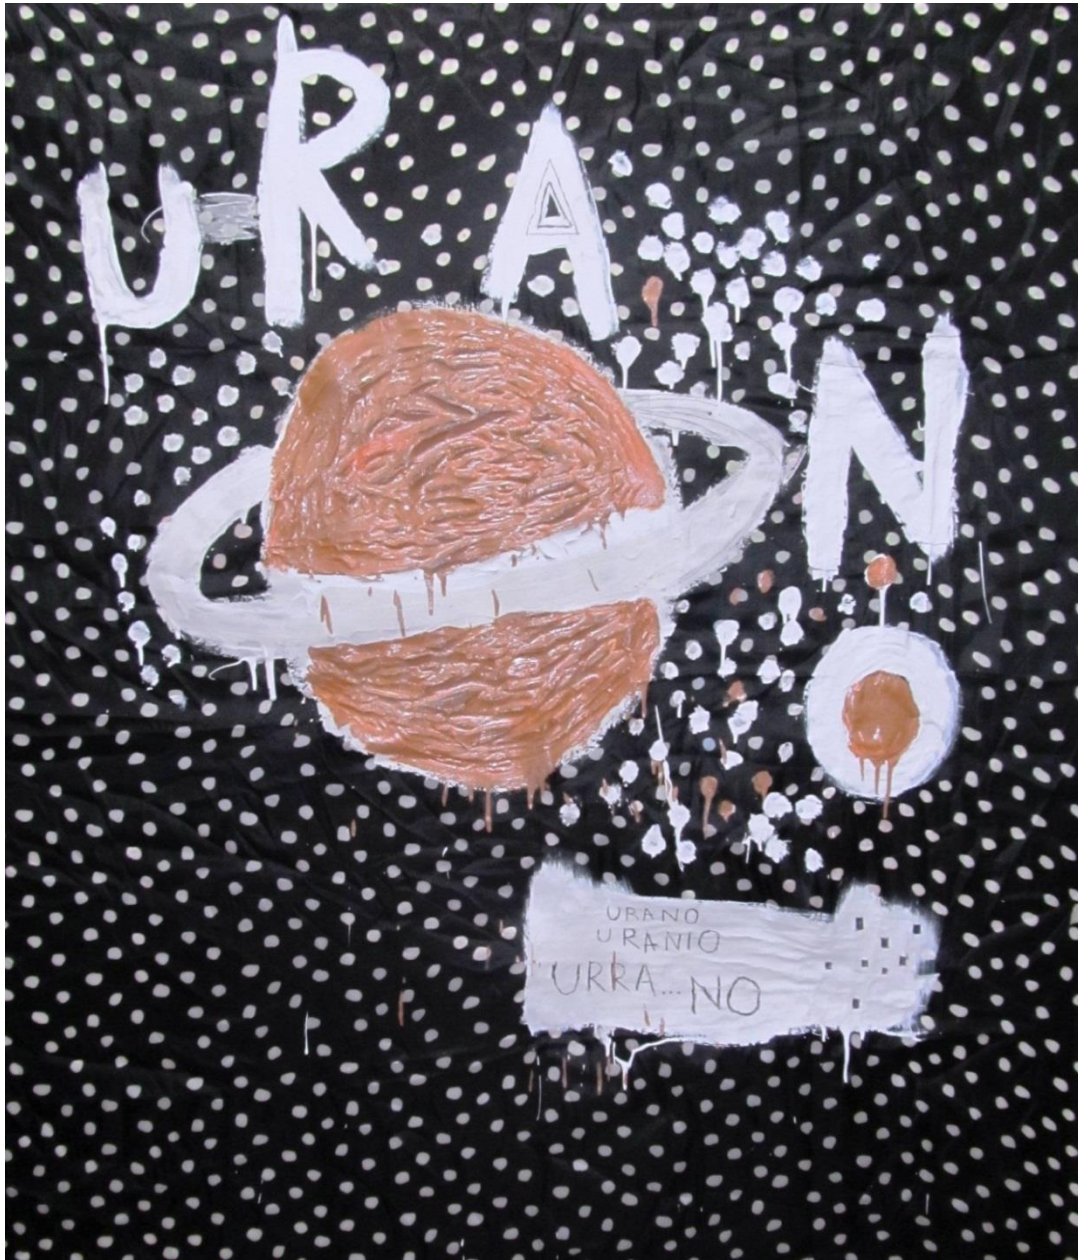

URANO

150 CM x 100

Acrílico sobre tela

2014